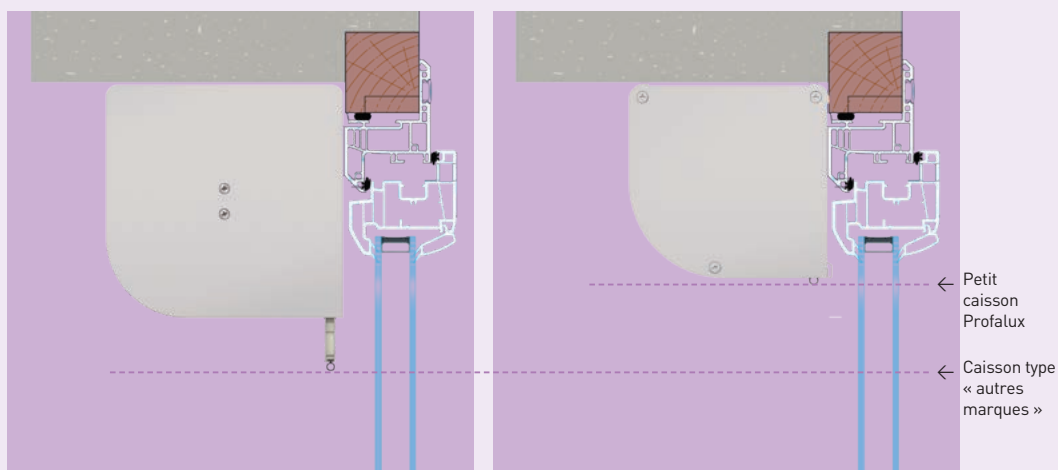

Focus

La taille du caisson est un élément de choix fondamental.

Elle détermine la surface vitrée de vos fenêtres pour les 20 ans à venir.

Avec le caisson-type « autres marques »   Avec le plus petit caisson de Profalux