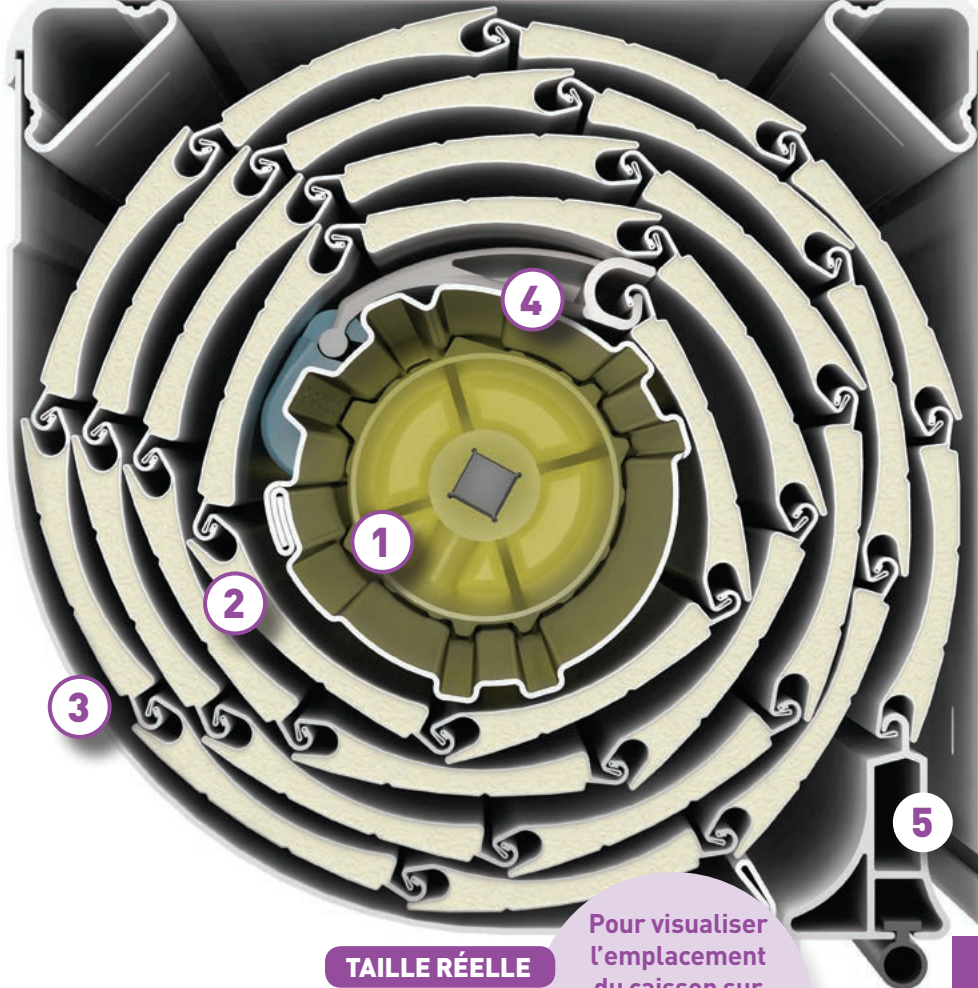

Votre volet se présente sous la forme d'un petit caisson que votre installateur posera sous le linteau en enroulement vers l'extérieur.

Vue en coupe du caisson Visio posé devant une menuiserie

Focus

La taille du caisson est un élément de choix fondamental.

Petit caisson Profalux

Focus

**L'emprise sur le haut de la fenêtre : c'est de là que vient la lumière.
Cet endroit est stratégique pour capter la luminosité.**

Il doit être l'objet de toute votre attention et être le plus possible préservé.

TAILLE RÉELLE

Pour visualiser l'emplacement du caisson sur vos fenêtres, placez cet angle comme sur le schéma ci-dessous

La lame Ferme-Caisson

Grâce à sa forme spécialement adaptée, la dernière lame du volet roulant Profalux s'encastre dans le caisson au point de **s'effacer complètement.**