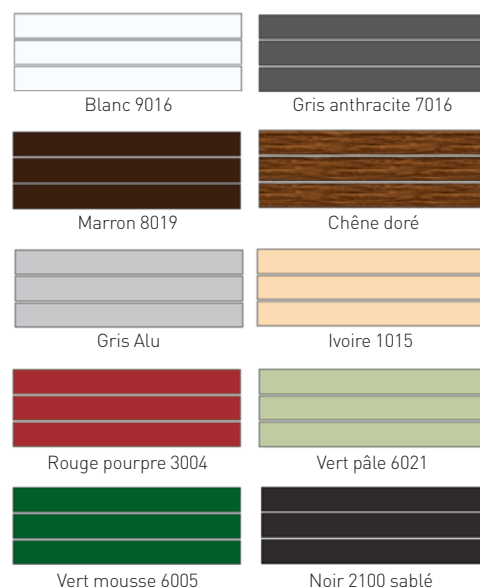

Lame finale totalement encastrée

Elle s'efface dans le caisson lorsque le tablier est remonté. Encastrement parfait et finition impeccable.

Avec Profalux, personnalisez à votre goût

Une palette toute en nuances pour ne pas rompre le charme de votre façade.

VOLETS ROULANTS, 21 coloris pour les lames ALU PX39

ISOMAXX

THERMO-REFLEX™

BRISE-SOLEIL ORIENTABLES, 30 coloris

PORTES DE GARAGE CASTELLANE, 10 coloris

Visuels non contractuels

Coloris non disponibles pour certains types de lames aluminium. Renseignez-vous auprès de votre Installateur-Conseil.

STORES, 23 coloris