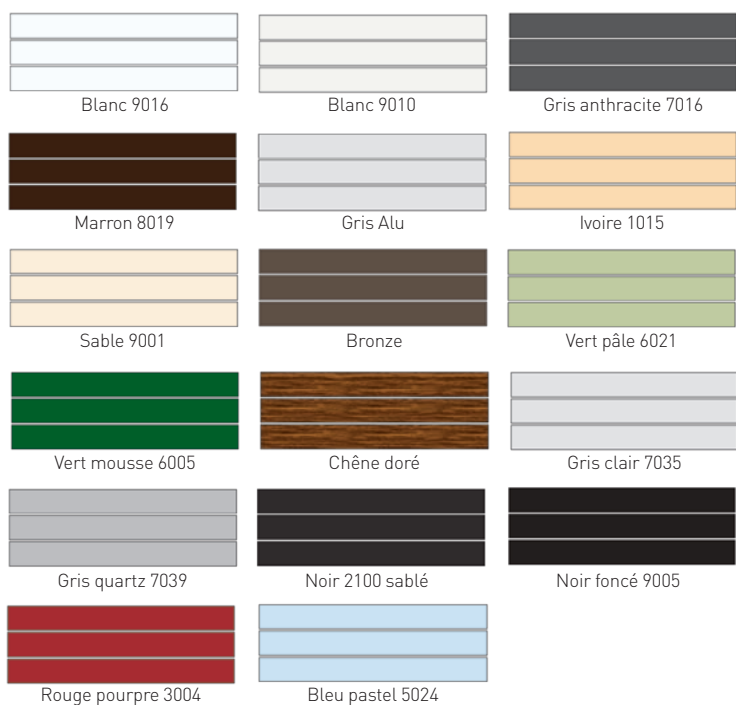

Lame finale totalement encastrée

Elle s'efface dans le caisson lorsque le tablier est remonté. Encastrement parfait et finition impeccable.

Avec Profalux, personnalisez à votre goût

Une palette toute en nuances pour ne pas rompre le charme de votre façade.

VOLETS ROULANTS, 21 coloris pour les lames ALU PX39

ISOMAXX

THERMO-REFLEX™

BRISE-SOLEIL ORIENTABLES, 30 coloris

PORTES DE GARAGE CASTELLANE, 10 coloris

Visuels non contractuels

Coloris non disponibles pour certains types de lames aluminium. Renseignez-vous auprès de votre Installateur-Conseil.

STORES, 23 coloris