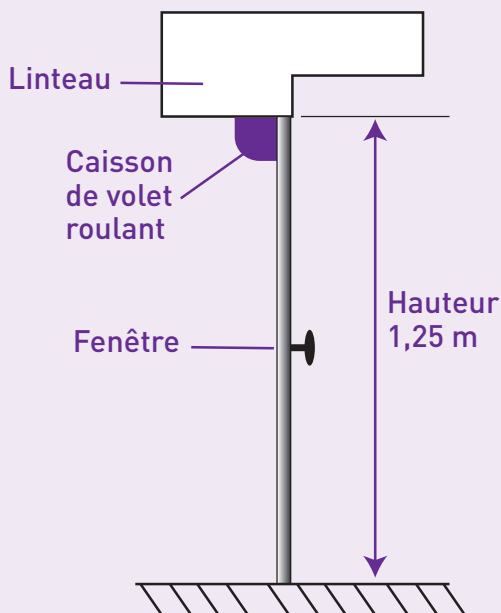

“ Tous les volets roulants ne se valent pas... les solutions Profalux sont **vraiment plus lumineuses** ”

- Axe motorisé ①
- Lame Alu PX39 ②
- Volet de 1 250 mm de haut enroulé ③
- Système anti-relevage ④
- Dernière lame totalement effacée ⑤

TAILLE RÉELLE

Pour visualiser l'emplacement du caisson sur vos fenêtres, placez cet angle comme sur le schéma ci-dessous

La lame Ferme-Caisson

Grâce à sa forme spécialement adaptée, la dernière lame du volet roulant Profalux s'encastre dans le caisson au point de **s'effacer complètement.**

Focus

Testez-le, vous verrez... bien !