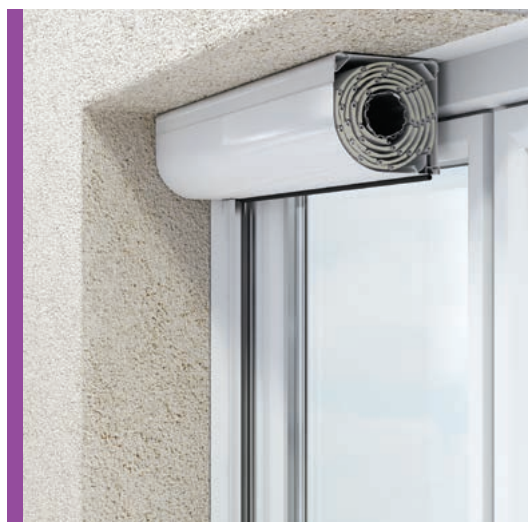

Votre volet se présente sous la forme d'un petit caisson que votre installateur posera sous le linteau en enroulement vers l'extérieur.

Vue en coupe du caisson Visio posé devant une menuiserie

Focus

La taille du caisson est un élément de choix fondamental.

Petit caisson Profalux

Focus

**L'emprise sur le haut de la fenêtre : c'est de là que vient la lumière.
Cet endroit est stratégique pour capter la luminosité.**

Il doit être l'objet de toute votre attention et être le plus possible préservé.